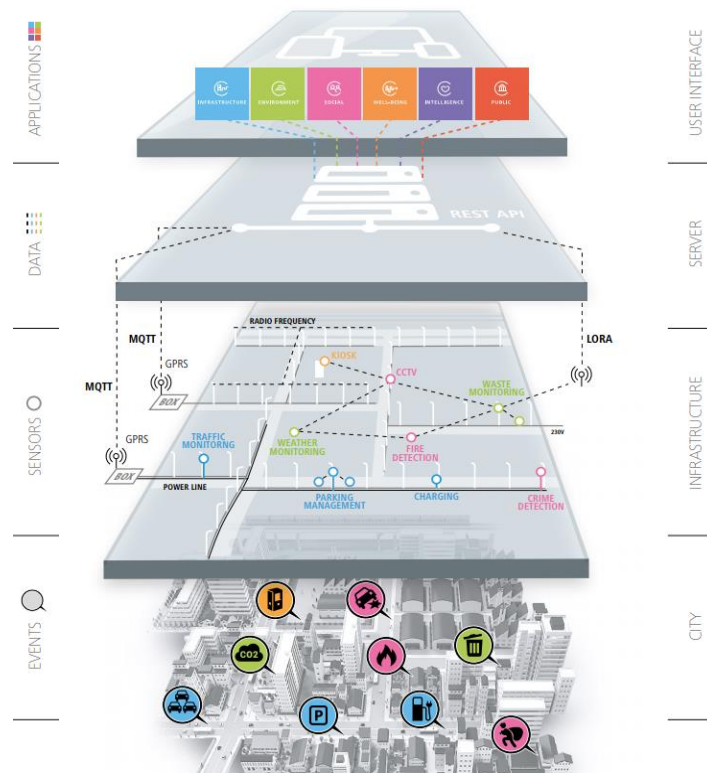

Pripojiteľnosť IoT zariadení

Svet Internetu vecí z princípu svojej podstaty očakáva, že zariadenia rôznych výrobcov s rôznymi komunikačnými protokolmi si budú vedieť navzájom vymieňať dáta. Možno tak vybudovať riešenia, ktoré prepoja doposiaľ nekomunikujúce zariadenia, či celé procesy.

V smart riešeniach sú dáta cesta, nie cieľ...

Dáta ako ukážkový príklad...

Dáta hýbu svetom. A vyzerá to tak, že ten, kto sa ich naučí využívať, ho raz bude môcť ovládnuť. Dáta a všetky nové akademické odbory, ktoré okolo nich vznikajú, nie sú len ďalším z nových buzzwordov používaných v súvislosti s nástupom digitálnej éry. Sú vrcholom jej digitálneho potravinového reťazca.

V smart riešeniach sú dáta cesta, nie cieľ...

Dáta ako ukážkový príklad

Prečo práve otvorená smart platforma je kľúč ...?

...zabezpečí trvalú udržateľnosť a...

- **Prispôsobenie** aplikácii potrebám v meste
- **Možnosť integrácie** ďalších aplikácií
- **Opätovné použitie** existujúcich údajov
- **Zdieľané údaje** medzi riešeniami
- **Spojiť dáta do informácie**
- **Konštantne** pod napätím 230V
- **Možnosť trvalého pripojenia** senzorov
- **Riadenie na základe** udalostí
- **Autonómiu** jednotlivých riešení

Otvorenosť = možnosť doplniť o nové riešenia a služby

Smart musí byť dlhodobou udržateľný koncept...

...musí rešpektovať priority mesta...

- s ohľadom na ochranu investícií
- s ohľadom na udržateľný rozvoj
- s ohľadom na heterogenitu prostredia
- s ohľadom na interdoménové vzťahy, dáta, informácie
- s ohľadom na požadovanú reaktivnosť systému (pripravenosť systému na vykonanie akcie po udalosti)